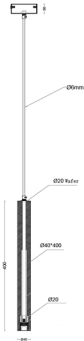

Габаритные размеры:

Артикул товара: FRESA SP3W LED